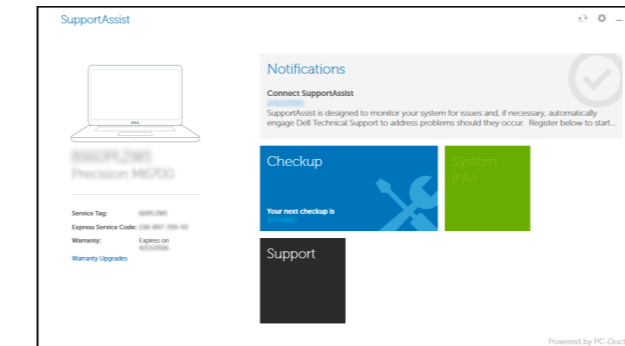

قمب تسجيل الدخول إلى حساب Microsoft أو قم بإنشاء حساب محلي

Locate Dell apps

Εντοπισμός εφαρμογών της Dell | Lokalizovať aplikácie Dell
تحديد موقع تطبيقات Dell

Register your computer

Δήλωση του υπολογιστή σας | Zaregistrujte si počítač
تسجيل الكمبيوتر

SupportAssist Check and update your computer

Έλεγχος και ενημέρωση του υπολογιστή σας
Kontrolujte a aktualizujte svoj počítač
التحقق من الكمبيوتر الخاص بك وتحديثه

Inserting micro-SIM card and microSD card — optional