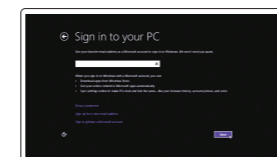

2 Finish Windows setup

Τελειώστε την εγκατάσταση των Windows
Dokončite inštaláciu systému Windows
انتهاء إعداد Windows

Enable security and updates

Ενεργοποιήστε τις ρυθμίσεις για την ασφάλεια και τις ενημερώσεις
Rovnoite bezpečnostné funkcie a aktualizácie
تمكين الأمان والتحديثات

Connect to your network

Σύνδεση στο δίκτυό σας
Pripojte sa k sieti
التوصيل بالشبكة

- NOTE:** If you are connecting to a secured wireless network, enter the password for the wireless network access when prompted.
 - ΣΗΜΕΙΩΣΗ:** Αν πρόκειται να συνδεθείτε σε ασφαλές ασύρματο δίκτυο, πληκτρολογήστε τον κωδικό πρόσβασης στο ασύρματο δίκτυο όταν παρουσιαστεί η σχετική προτροπή.
 - POZNÁMKA:** Ak sa pripájate k zabezpečenej bezdrôtovej sieti, na výzvu zadajte heslo prístupu k bezdrôtovej sieti.
- ملاحظة:** في حالة اتصالك بشبكة لاسلكية مؤمنة، أدخل كلمة المرور لوصول الشبكة اللاسلكية عند مطالبتك.